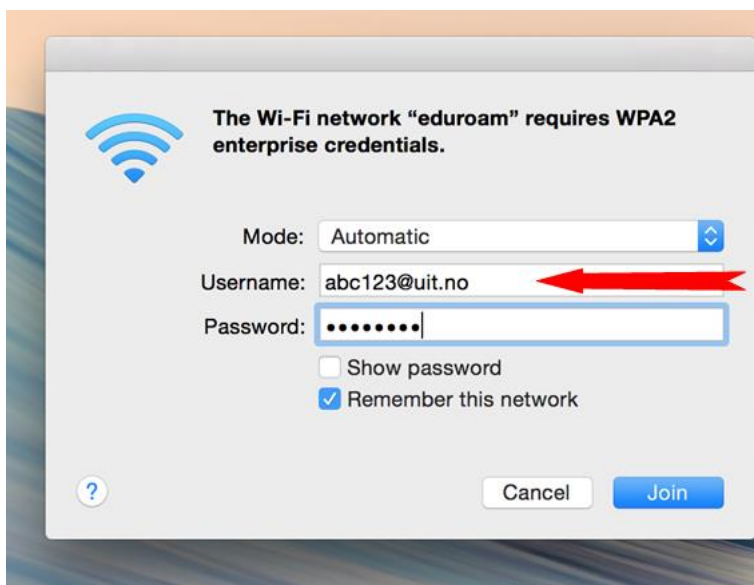

MacOSX

UiT Norges arktiske universitet

April 2015

Hvordan koble til trådløst nettverk eduroam med MacOSX ?

How to connect to the wireless network eduroam with MacOSX?

Klikk på symbolet for trådløst nettverk og velg **eduroam**.
Click the wireless network icon and choose **eduroam**.