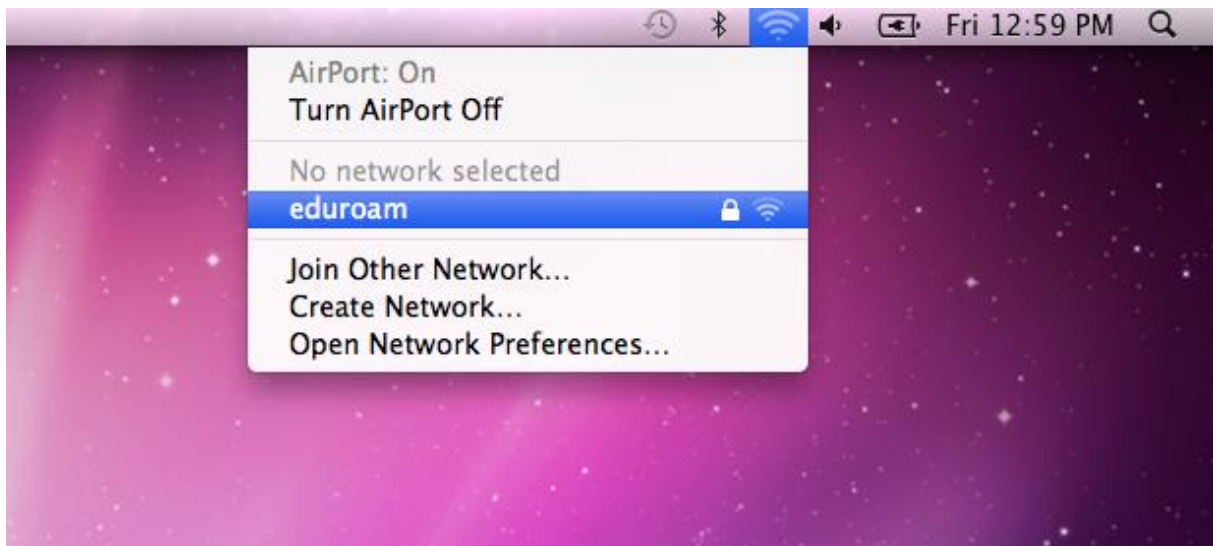

MacOSX

UiT Norges arktiske universitet

April 2015

Hvordan koble til trådløst nettverk eduroam med MacOSX ?

How to connect to the wireless network eduroam with MacOSX?

Klikk på symbolet for trådløst nettverk og velg **eduroam**.
Click the wireless network icon and choose **eduroam**.