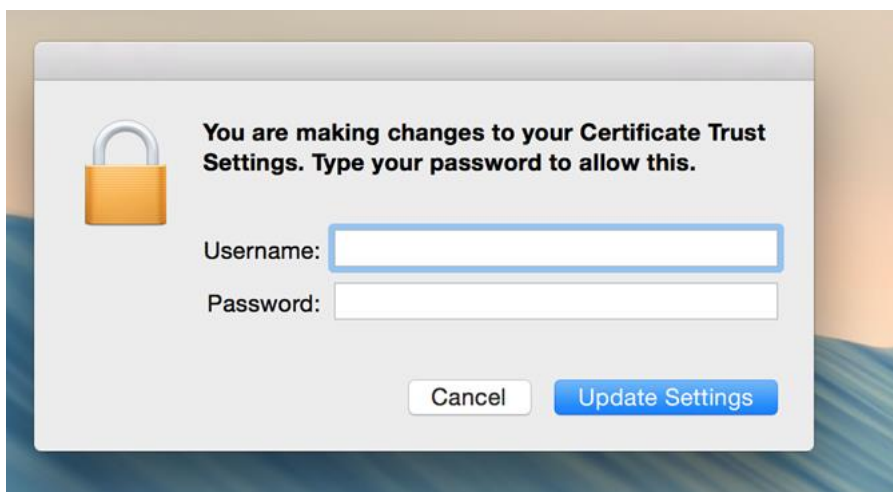

Skriv inn ditt **lokale** administratorbrukernavn og passord for å lagre sertifikatet.
Du skal nå være pålogget nettverket.
Enter your **local** administrator username and password to accept the certificate.
You should now be connected to the network.